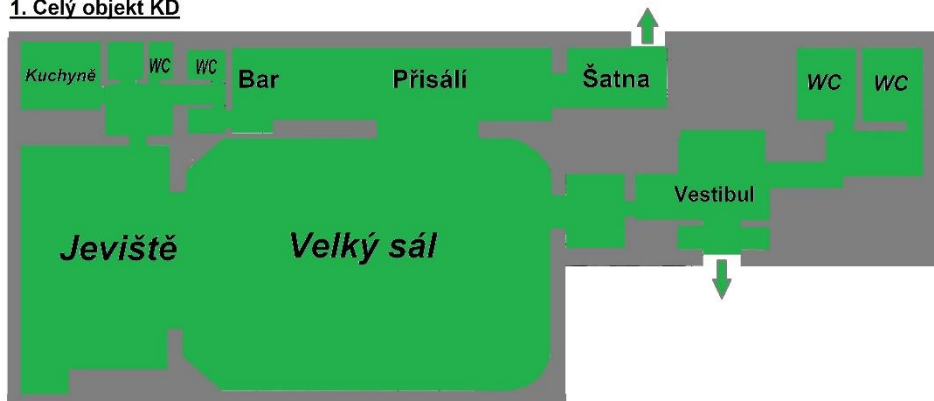

Plán kulturního domu v Bravanticích

1. Celý objekt KD

2. Objekty velkého sálu

3. Přísálí KD