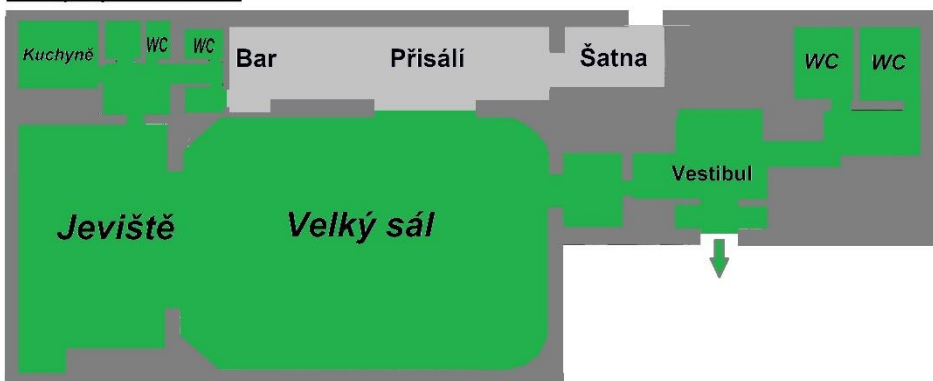

Plán kulturního domu v Bravanticích

1. Celý objekt KD

2. Objekty velkého sálu

3. Přísálí KD